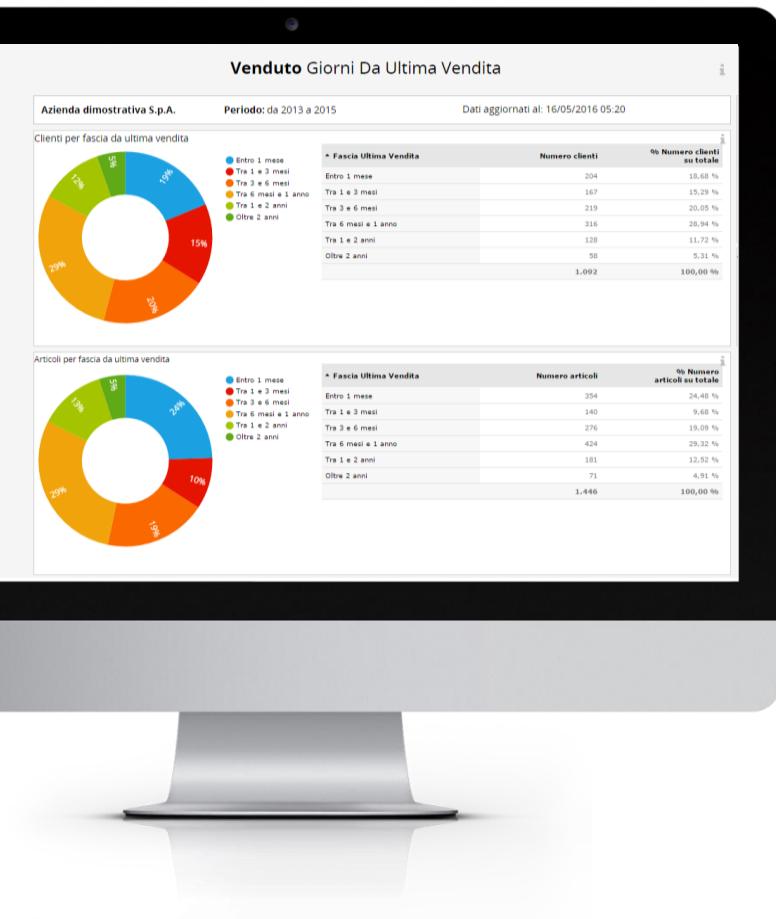

UNDERSTANDING
THE FRAGMENTED
WORKFORCE MANAGEMENT
SOLUTION MARKET

“Zucchetti si posiziona tra i primi 8 produttori al mondo di soluzioni per la gestione delle note spese e trasferte”

WHAT YOU NEED TO KNOW
BEFORE CHOOSING A
TRAVEL EXPENSE
MANAGEMENT SOLUTION

“Zucchetti tra i principali vendor di soluzioni di virtual assistant “

CRM VENDOR GUIDE

Gartner

CONNESSI CON IL BUSINESS DI

- AZIENDE
- BANCHE
- ASSICURAZIONI
- PUBBLICA AMMINISTRAZIONE

GESTIONALI E ERP

Più linee gestionali per digitalizzare i processi. Soluzioni innovative che vanno oltre la tradizionale concezione dei software gestionali. Con Zucchetti la tua azienda non ha confini!